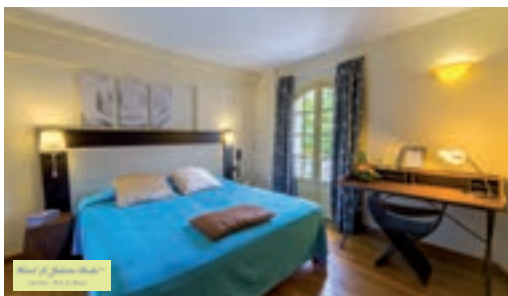

LE JULIETTE DODU***

SAINT-DENIS

★(1)
À partir de
~~145€~~
94€

Vous allez aimer...

sa situation en centre-ville, son charme, son cachet historique, sa piscine et son jacuzzi.