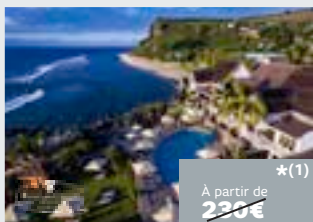

BOUCAN-CANOT

À partir de ~~220€~~ *(1)

161€

Vous allez aimer...

sa situation en bord de plage, l'élégance, le confort, la vue panoramique sur l'océan.

RÉSIDENCE ARCHIPEL ***

SAINT-GILLES-LES-BAINS

À partir de ~~141€~~ *(1)