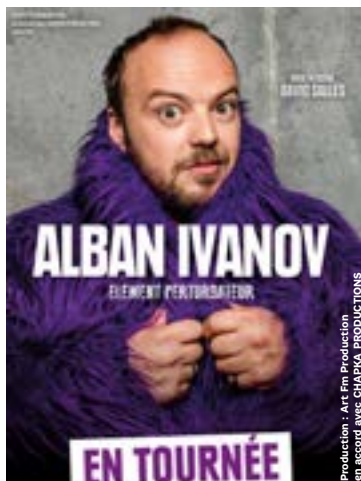

-30%
de remise
sur les
spectacles
suivants

PROCHAINEMENT
sur **CLUB.SFR.RE**, rubrique
Dernière Minute Évènements

ALBAN IVANOV
« **ÉLÉMENT PERTURBATEUR** »

Découvrez le parcours d'ALBAN IVANOV et sa vision du monde à travers un one man show déjanté et un franc parler propre à lui.

Le samedi 13 octobre au
TÉAT PLEIN AIR SAINT-GILLES
29€⁽¹⁾ au lieu de 42€ la place.

(1) Dans la limite de 100 billets.
En vente sur CLUB.SFR.RE à
partir du 10 septembre 2018.